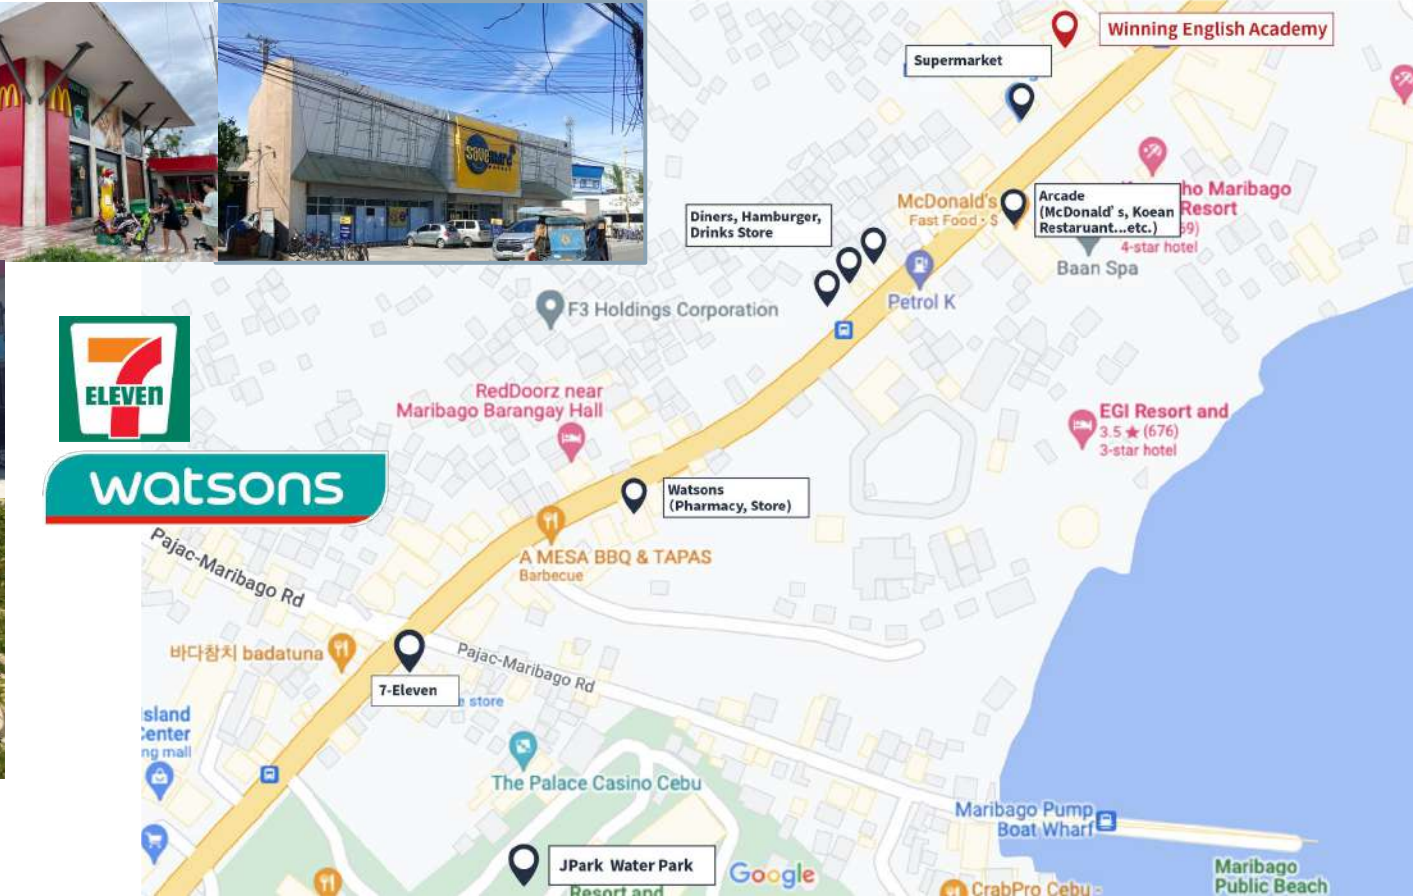

海濱校區 Ocean Campus - 校園週邊