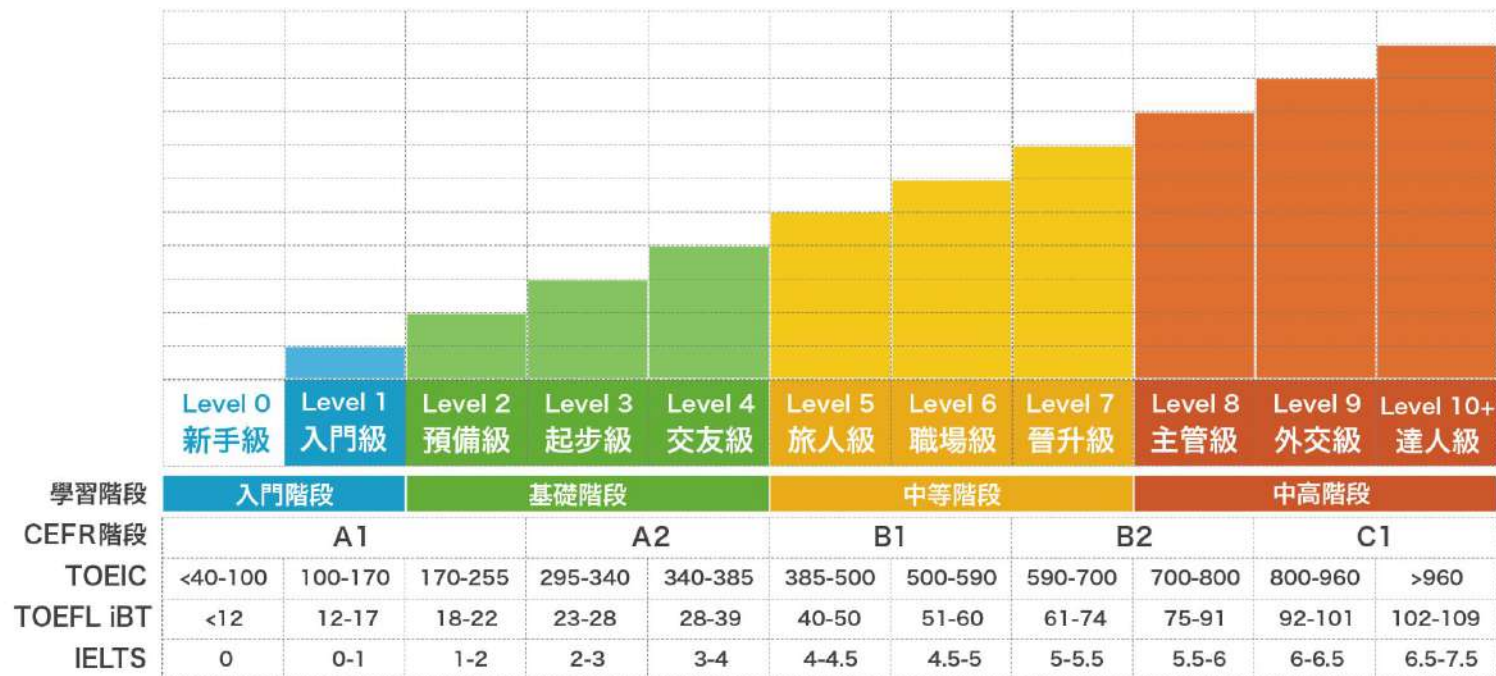

Family Program 親子遊學課程

特殊課程(ESP)
旅遊實用英文 Travel English

Winning 語言學校分級系統

學生將於入學日參加入學測驗，我們將依測驗程度作為課程與教材分配的參考依據。

作息表

日常作息表

時間	安排	課程
7:00-8:00		早餐時間
8:00-8:50	1st Class	<ul style="list-style-type: none">● 1:1課程● 團體課● 空堂
9:00-9:50	2nd Class	
10:00-10:50	3rd Class	
11:00-11:50	4th Class	
11:50-12:50		午餐時間
13:00-13:50	5th Class	<ul style="list-style-type: none">● 1:1課程● 團體課● 選修課● 空堂
14:00-14:50	6th Class	
15:00-15:50	7th Class	
16:00-16:50	8th Class	
17:00-17:50	9th Class	
18:00-18:50		晚餐時間
19:00-19:50	10th Class	<ul style="list-style-type: none">● 選修課
20:00-20:50	11th Class	
21:00-21:50	12th Class	